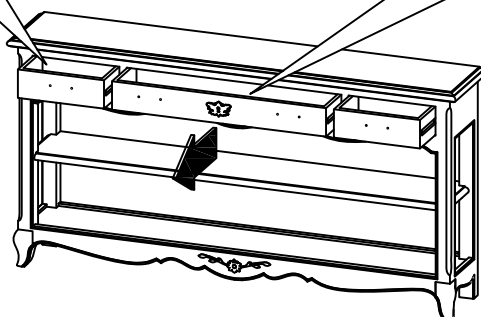

x1

Anchoring Devices Instruction

GUIDE DE FIXATION MURALE / WALL ANCHORING GUIDE

Pour éviter tout risque de basculement, ce meuble doit être accroché au mur à l'aide de l'accessoire de fixation murale inclus.
Utiliser le type de vis et chevilles adaptés au support.
Si le matériau de votre cloison n'est pas répertorié ou si vous avez des questions, renseignez-vous auprès d'un magasin de bricolage.

Furniture must be securely attached to the wall. The hardware used to secure your furniture to the wall depends on your wall material.
If your wall material is not listed or if you have any questions, consult with a local hardware.

* MATÉRIAU DE LA CLOISON

Cloison en plâtre avec ossature bois accessible.

* DISPOSITIF DE FIXATION

Vis insérée directement dans l'ossature.

Par exemple, une vis à bois de 5 mm de notre set de chevilles et vis FIXA.