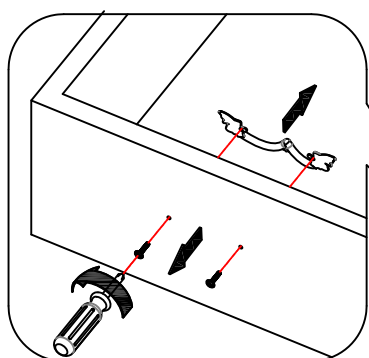

x1

Anchoring Devices Instruction

GUIDE DE FIXATION MURALE / WALL ANCHORING GUIDE

Pour éviter tout risque de basculement, ce meuble doit être accroché au mur à l'aide de l'accessoire de fixation murale inclus.
Utiliser le type de vis et chevilles adaptés au support.
Si le matériau de votre cloison n'est pas répertorié ou si vous avez des questions, renseignez-vous auprès d'un magasin de bricolage.

* MATÉRIAU DE LA CLOISON

Cloison en plâtre avec ossature bois accessible.

* DISPOSITIF DE FIXATION

Vis insérée directement dans l'ossature.

Par exemple, une vis à bois de 5 mm de notre set de chevilles et vis FIXA.

* WALL MATERIAL:

Drywall or plaster with available wood stud.

* ANCHORING DEVICE:

Screw inserted directly into stud.

For example, a 5mm wood screw provided with FIXA plug and screw set.

FIGURE 1

* MATÉRIAL E U DE LA CLOISON: