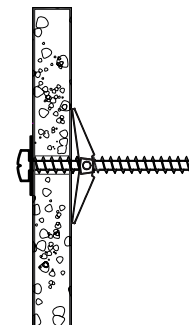

* MATÉRIAU DE LA CLOISON

Cloison en plâtre avec ossature bois accessible.

* DISPOSITIF DE FIXATION

Vis insérée directement dans l'ossature.

Par exemple, une vis à bois de 5 mm de notre set de chevilles et vis FIXA.

* ANCHORING DEVICE:

Plug with screw.

For example, an 8 mm plug provided with FIXA plug and screw set.

FIGURE 2

* MATÉRIAU DE LA CLOISON :

Maçonnerie

* DISPOSITIF DE FIXATION :

Mur plein : vis avec cheville.

Par exemple, une cheville de 8 mm de notre set de vis et chevilles FIXA.
(figure 3A)

Mur creux : cheville à expansion. (figure 3B)

* WALL MATERIAL:

Masonry

* ANCHORING DEVICE:

Solid wall : Plug with screw.

For example, an 8 mm plug provided with FIXA plug and screw set.
(figure 3A)

Hollow wall : Toggle - style (figure 3B)

FIGURE 3A

FIGURE 3B