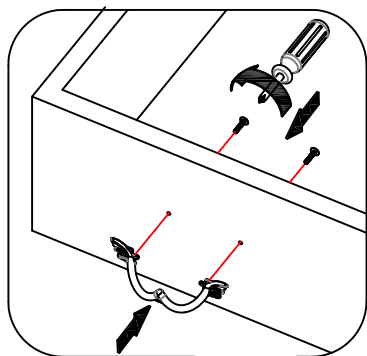

x1

Anchoring Devices Instruction

GUIDE DE FIXATION MURALE / WALL ANCHORING GUIDE

Pour éviter tout risque de basculement, ce meuble doit être accroché au mur à l'aide de l'accessoire de fixation murale inclus.
Utiliser le type de vis et chevilles adaptés au support.
Si le matériau de votre cloison n'est pas répertorié ou si vous avez des questions, renseignez-vous auprès d'un magasin de bricolage.

* MATÉRIAU DE LA CLOISON

Cloison en plâtre avec ossature bois accessible.

* DISPOSITIF DE FIXATION

Vis insérée directement dans l'ossature.

Par exemple, une vis à bois de 5 mm de notre set de chevilles et vis FIXA.

* WALL MATERIAL:

Drywall or plaster with available wood stud.

* ANCHORING DEVICE:

Screw inserted directly into stud.

For example, a 5mm wood screw provided with FIXA plug and screw set.

FIGURE 1

* MATÉRIAL E U DE LA CLOISON: