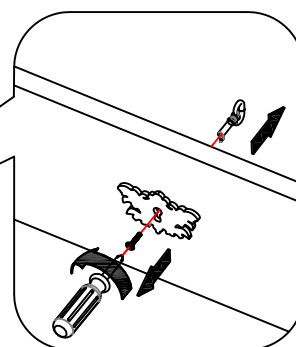

x1

Anchoring Devices Instruction

GUIDE DE FIXATION MURALE / WALL ANCHORING GUIDE

Pour éviter tout risque de basculement, ce meuble doit être accroché au mur à l'aide de l'accessoire de fixation murale inclus.
Utiliser le type de vis et chevilles adaptés au support.
Si le matériau de votre cloison n'est pas répertorié ou si vous avez des questions, renseignez-vous auprès d'un magasin de bricolage.

Furniture must be securely attached to the wall. The hardware used to secure your furniture to the wall depends on your wall material.
If your wall material is not listed or if you have any questions, consult with a local hardware.

* MATÉRIAU DE LA CLOISON

Cloison en plâtre avec ossature bois accessible.

* DISPOSITIF DE FIXATION

Vis insérée directement dans l'ossature.

Par exemple, une vis à bois de 5 mm de notre set de chevilles et vis FIXA.

* WALL MATERIAL:

Drywall or plaster with available wood stud.

* ANCHORING DEVICE:

Screw inserted directly into stud.

For example, a 5mm wood screw provided with FIXA plug and screw set.

FIGURE 1

* MATÉRIAL E U DE LA CLOISON: