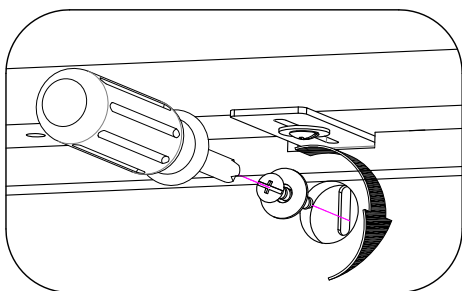

BRUGES

A390.

x1

x2

Ø6

x8

x4

GUIDE DE FIXATION MURALE / WALL ANCHORING GUIDE

Pour éviter tout risque de basculement, ce meuble doit être accroché au mur à l'aide de l'accessoire de fixation murale inclus.
Utiliser le type de vis et chevilles adaptés au support.
Si le matériau de votre cloison n'est pas répertorié ou si vous avez des questions, renseignez-vous auprès d'un magasin de bricolage.