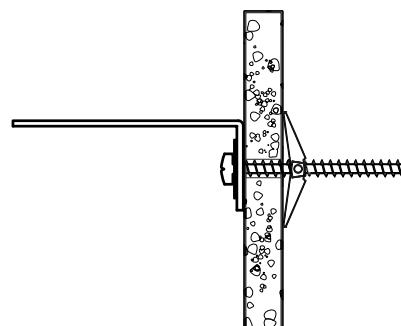

Pour éviter tout risque de basculement, ce meuble doit être accroché au mur à l'aide de l'accessoire de fixation murale inclus.
Utiliser le type de vis et chevilles adaptés au support.
Si le matériau de votre cloison n'est pas répertorié ou si vous avez des questions, renseignez-vous auprès d'un magasin de bricolage.

* ANCHORING DEVICE:

Plug with screw.

For example, an 8 mm plug provided with FIXA plug and screw set.

FIGURE 2

* MATÉRIAU DE LA CLOISON :

Maçonnerie

* DISPOSITIF DE FIXATION :

Mur plein : vis avec cheville.

Par exemple, une cheville de 8 mm de notre set de vis et chevilles FIXA.
(figure 3A)

Mur creux : cheville à expansion. (figure 3B)

* WALL MATERIAL:

Masonry

* ANCHORING DEVICE:

Solid wall : Plug with screw.

For example, an 8 mm plug provided with FIXA plug and screw set.
(figure 3A)

Hollow wall : Toggle - style (figure 3B)

FIGURE 3A

FIGURE 3B

BRUGES

A390.