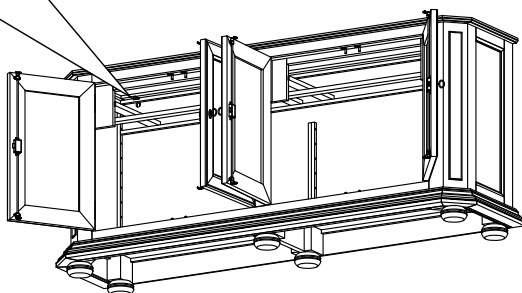

BRUGES

A390.

x1

x2

Ø6

x8

x4

GUIDE DE FIXATION MURALE / WALL ANCHORING GUIDE

Pour éviter tout risque de basculement, ce meuble doit être accroché au mur à l'aide de l'accessoire de fixation murale inclus.
Utiliser le type de vis et chevilles adaptés au support.
Si le matériau de votre cloison n'est pas répertorié ou si vous avez des questions, renseignez-vous auprès d'un magasin de bricolage.