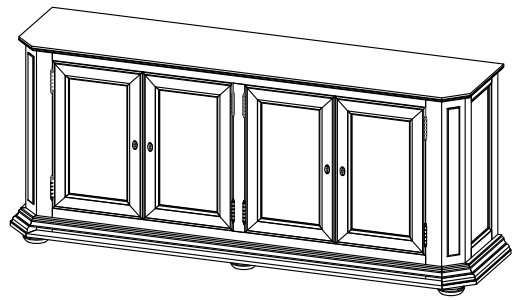

BRUGES

A390.

x1

x2

Ø6

x8

x4

GUIDE DE FIXATION MURALE / WALL ANCHORING GUIDE