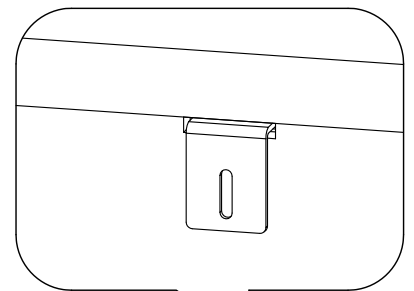

BRUGES

A390.

x1

x2

Ø6

x8

x4

GUIDE DE FIXATION MURALE / WALL ANCHORING GUIDE