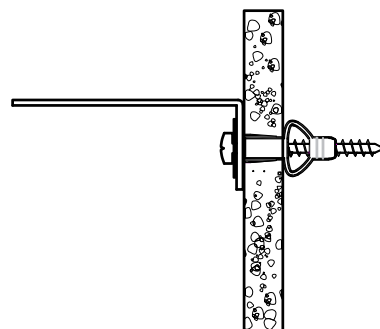

* WALL MATERIAL:

Drywall or plaster with available wood stud.

* ANCHORING DEVICE:

Screw inserted directly into stud.

For example, a 5mm wood screw provided with FIXA plug and screw set.

FIGURE 1

* MATÉRIAU DE LA CLOISON:

Cloison en plâtre sans ossature bois accessible

* DISPOSITIF DE FIXATION:

Vis avec cheville.

Par exemple, une cheville de 8 mm de notre set de vis et chevilles FIXA.

* WALL MATERIAL:

Drywall without available wood stud.

* ANCHORING DEVICE:

Plug with screw.

For example, an 8 mm plug provided with FIXA plug and screw set.

FIGURE 2

* MATÉRIAU DE LA CLOISON :

Maçonnerie

* DISPOSITIF DE FIXATION :

Mur plein : vis avec cheville.

Par exemple, une cheville de 8 mm de notre set de vis et chevilles FIXA.
(figure 3A)

Mur creux : cheville à expansion. (figure 3B)

* WALL MATERIAL:

Masonry

* ANCHORING DEVICE:

Solid wall : Plug with screw.