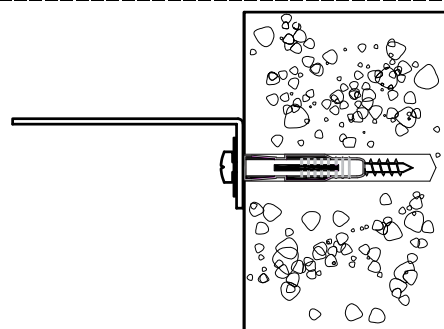

* ANCHORING DEVICE:

Plug with screw.

For example, an 8 mm plug provided with FIXA plug and screw set.

FIGURE 2

* MATÉRIAU DE LA CLOISON :

Maçonnerie

* DISPOSITIF DE FIXATION :

Mur plein : vis avec cheville.

Par exemple, une cheville de 8 mm de notre set de vis et chevilles FIXA.
(figure 3A)

Mur creux : cheville à expansion. (figure 3B)

* WALL MATERIAL:

Masonry

* ANCHORING DEVICE:

Solid wall : Plug with screw.

For example, an 8 mm plug provided with FIXA plug and screw set.
(figure 3A)

Hollow wall : Toggle - style (figure 3B)

FIGURE 3A

FIGURE 3B

BRUGES

A390.