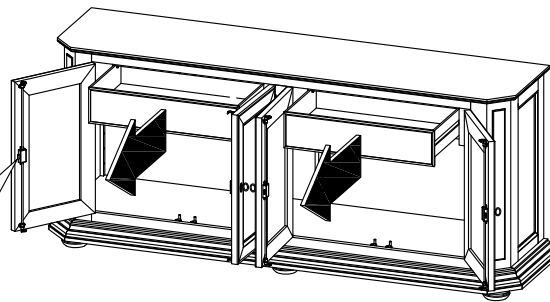

BRUGES

A390.

x1

x2

Ø6

x8

x4

GUIDE DE FIXATION MURALE / WALL ANCHORING GUIDE

Pour éviter tout risque de basculement, ce meuble doit être accroché au mur à l'aide de l'accessoire de fixation murale inclus.
Utiliser le type de vis et chevilles adaptés au support.
Si le matériau de votre cloison n'est pas répertorié ou si vous avez des questions, renseignez-vous auprès d'un magasin de bricolage.