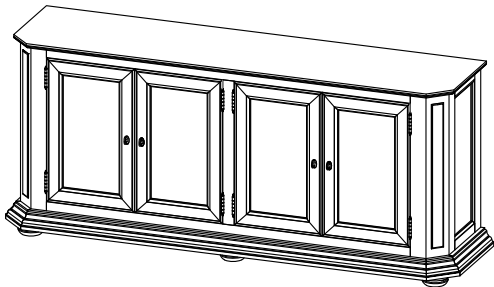

BRUGES

A390.

x1

x2

Ø6

x8

x4

GUIDE DE FIXATION MURALE / WALL ANCHORING GUIDE