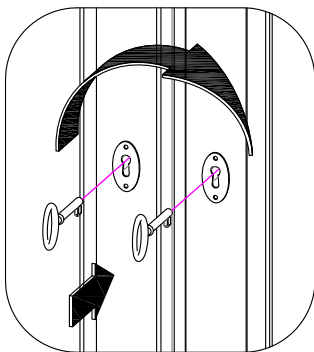

BRUGES

A390.

x1

x2

Ø6

x8

x4

GUIDE DE FIXATION MURALE / WALL ANCHORING GUIDE

Pour éviter tout risque de basculement, ce meuble doit être accroché au mur à l'aide de l'accessoire de fixation murale inclus.
Utiliser le type de vis et chevilles adaptés au support.
Si le matériau de votre cloison n'est pas répertorié ou si vous avez des questions, renseignez-vous auprès d'un magasin de bricolage.